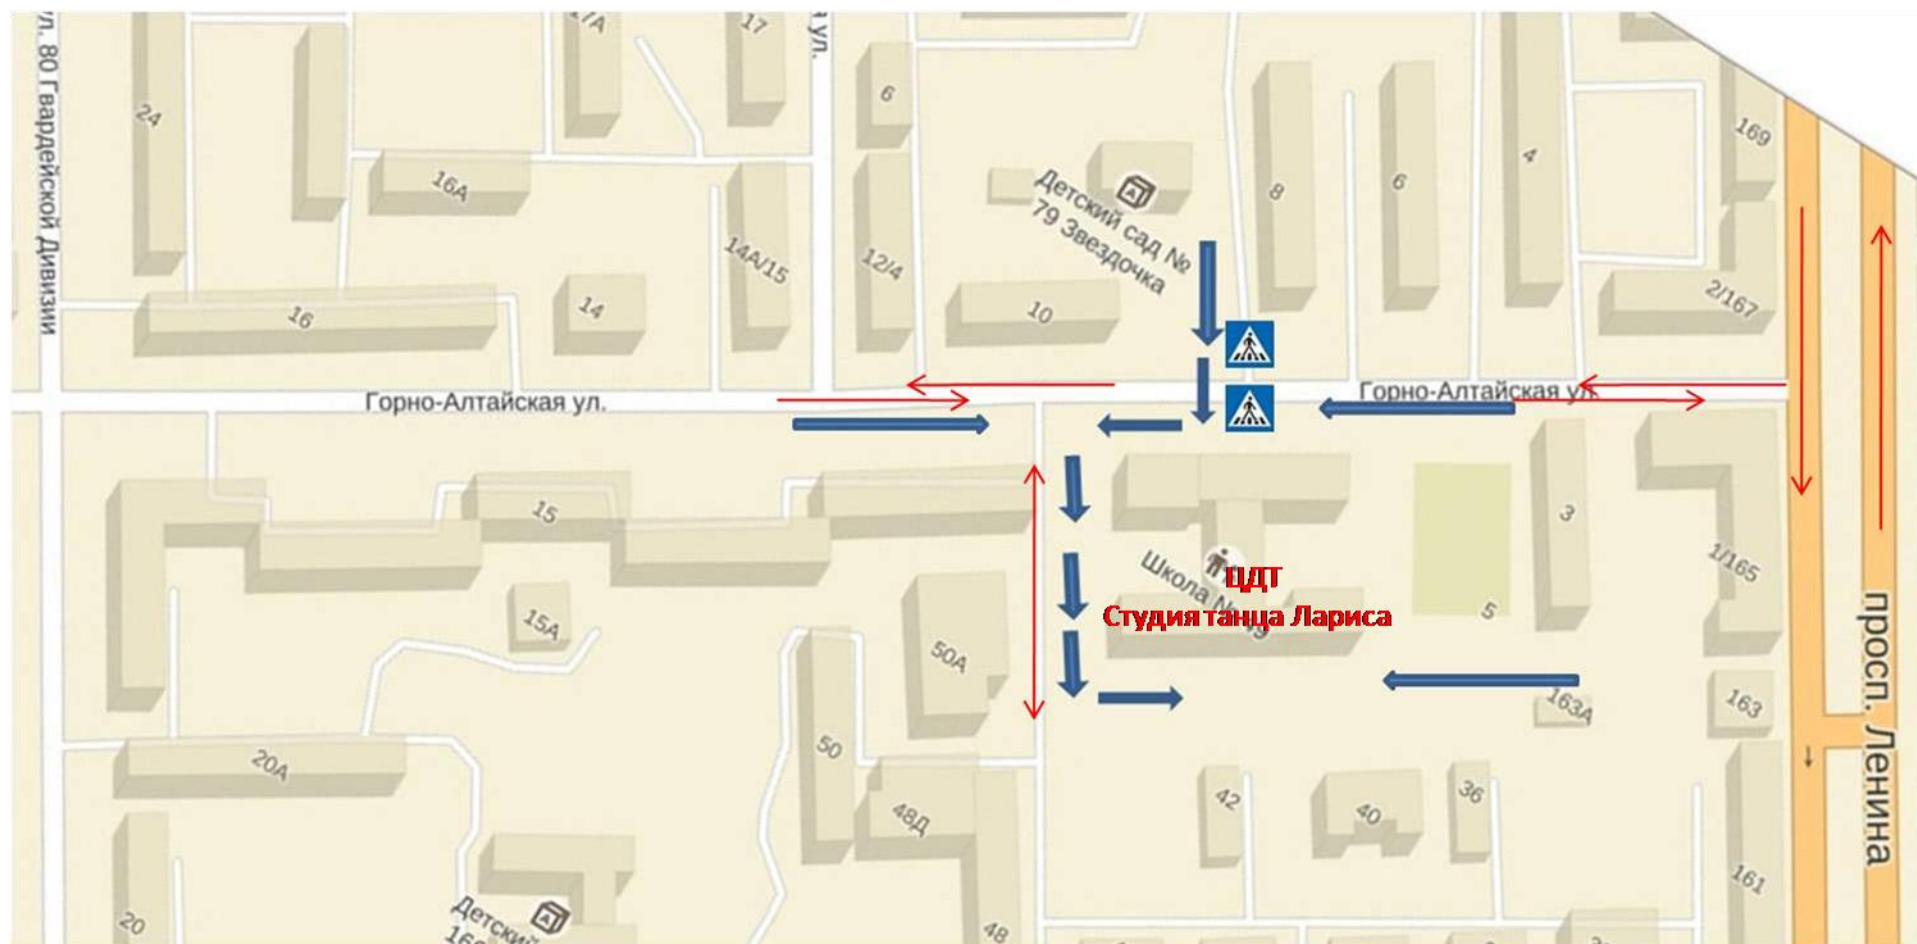

МБОУ ДОД «Центр детского творчества Октябрьского района города Барнаула», ул. Горно-Алтайская, 7

→ Движение транспортных средств

→ Движение детей