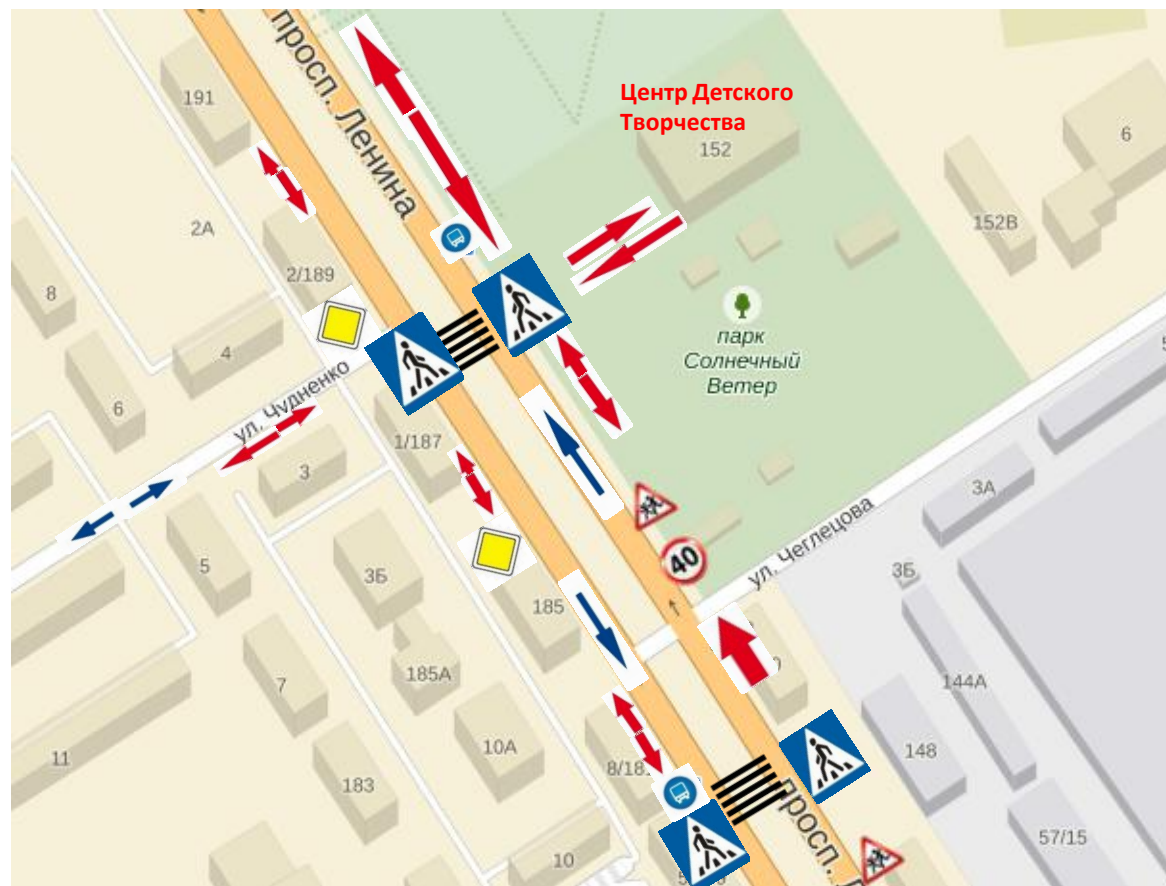

## Содержание

1. План-схемы района расположения ОУ, пути движения транспортных средств и детей (учащихся).
  - а) МБУДО «Центр детского творчества» Октябрьского района города Барнаула, пр. Ленина, 152
  - б) МБУДО «Центр детского творчества» Октябрьского района города Барнаула, ул. Горно-Алтайская, 7
  - в) МБУДО «Центр детского творчества» Октябрьского района города Барнаула, ул. Тимуровская, 23
  - г) МБУДО «Центр детского творчества» Октябрьского района города Барнаула, ул. Червоная, 8